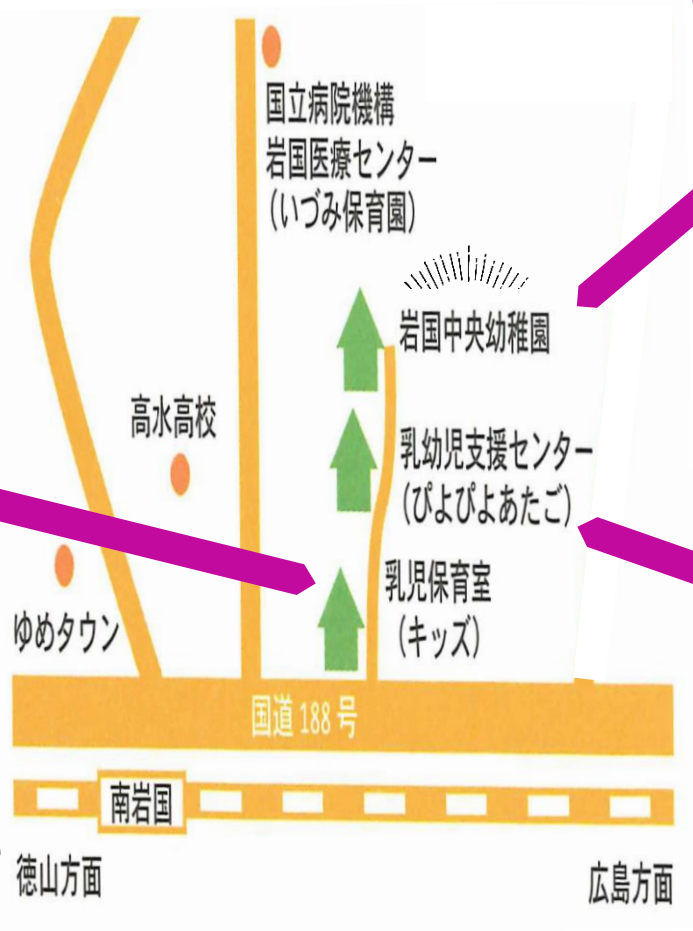

駐車場

◎キッズ保育園 **P**

雨天時：びよびよあたご前 **P** (軽3台)

月・水曜日・ベビーマッサージ

◎びよびよあたご前 **P** (軽3台)

大きい車は岩国中央幼稚園玄関前 **P**

雨天時：キッズ保育園 **P**

ここで遊びます 😊 /

乳幼児支援センター

看板がたっています
ぐりとぐらの扉が目印です